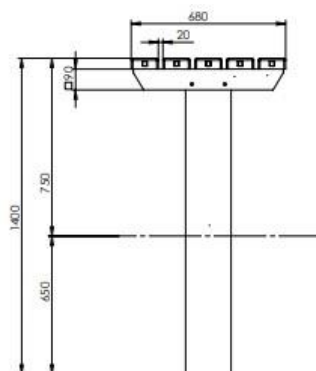

Artikel: hanit® Tisch TAUNUS

Das Modell "Taunus" ist unser "Waldtisch" schlechthin: Zwei Stämme tragen 5 Bohlen, die die Tischfläche bilden. Der Tisch ist einfach zu montieren, da die beiden tragenden Säulen lediglich eingegraben werden müssen. Dieser Tisch passt im Ensemble perfekt in möglichst naturbelassene Umgebungen.

Stämmig und robust
Material: hanit® Recyclingkunststoff
Oberfläche: Strukturiert, gemasert
Abmessung (B x T x H): ca. 200 x 68 x 75 cm
Tischhöhe: 75 cm
Gewicht: ca. 155 kg

Belattung: Typ Premium 5 Tischbohlen 200 x 12 x 4,7 cm
Innenliegende Armierung Befestigung: Zum Eingraben
Vorteile: Langlebig und formstabil; Nie wieder streichen, lackieren oder schleifen;
Keine Verletzungsgefahr durch Splitter; Kein lästiges Einmotten im Winter (wetterfest); Schnelltrocknend, da keine Wasseraufnahme; Vandalismusresistent

Farbe
Braun

Abmessungen BxTxH in cm
200x68x75

Gewicht in kg
155,0